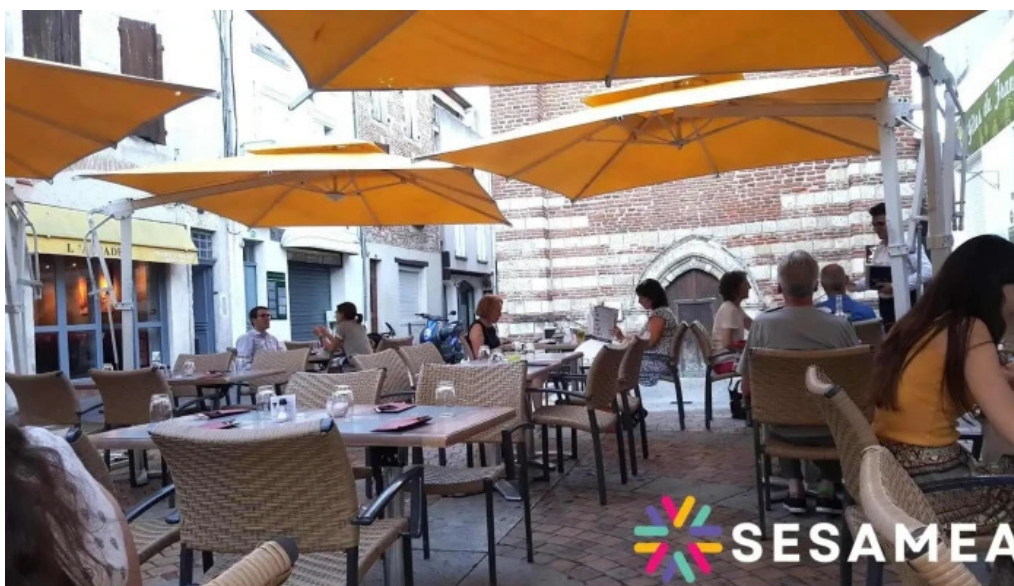

agen

**Restaurant l'Aubade - Agen****Découvrez le Restaurant l'Aubade à Agen**

Le Restaurant l'Aubade est un véritable joyau culinaire situé au cœur d'Agen. Avec son **\*\*ambiance décontractée\*\***, ce restaurant attire une **\*\*clientèle variée\*\*** - des familles aux touristes, en passant par ceux qui souhaitent profiter d'un dîner calme ou d'un **\*\*déjeuner\*\*** entre amis.

*Restaurant laubade atmosphere*

*Restaurant laubade agen*

*Restaurant l'aubade agen*