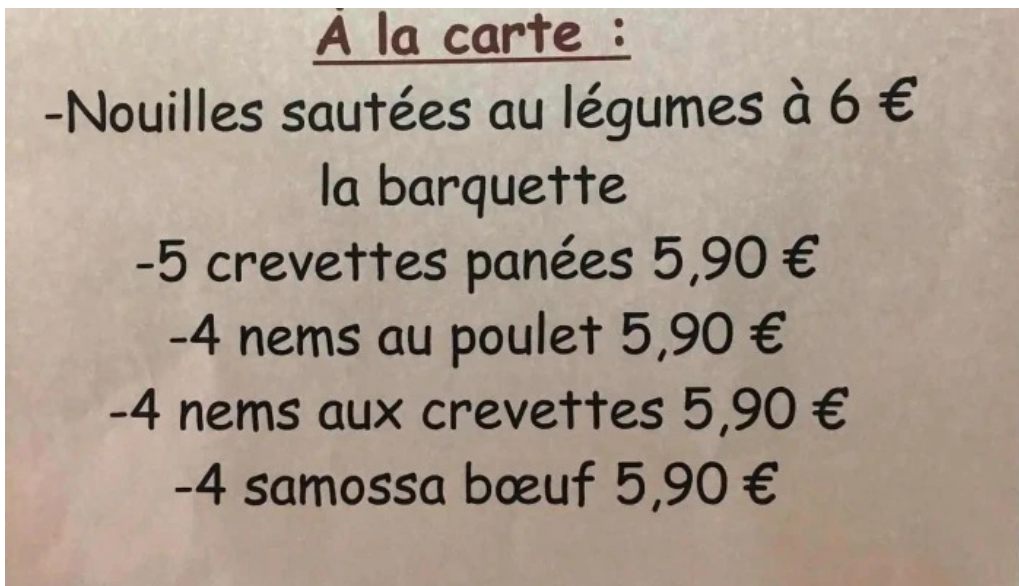

Ichiban restaurant japonais photos du propriétaire